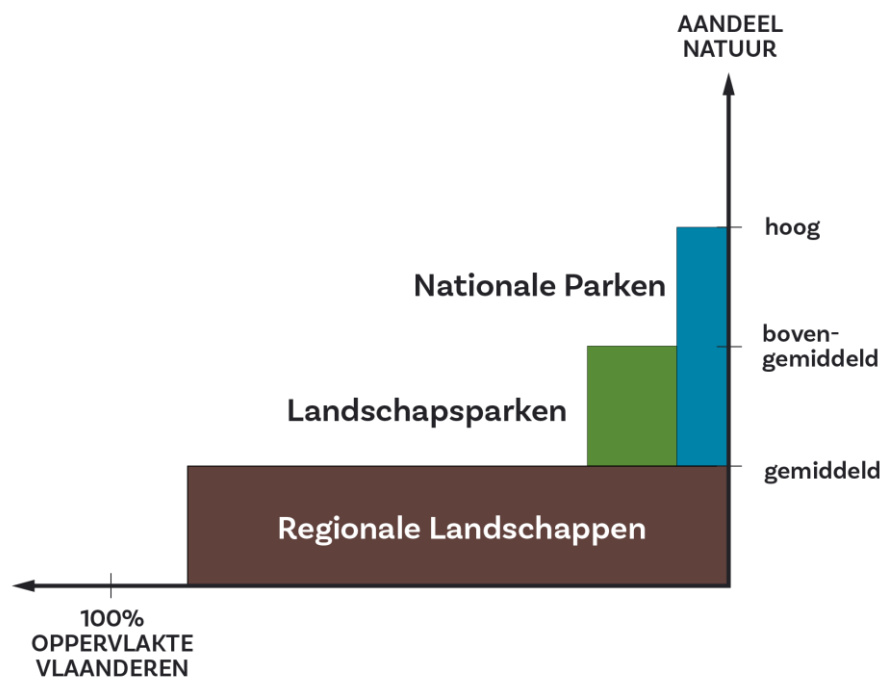

DRIE TRAPSMODEL

INTEGRAAL
INCLUSIEF
VERBINDEND

...