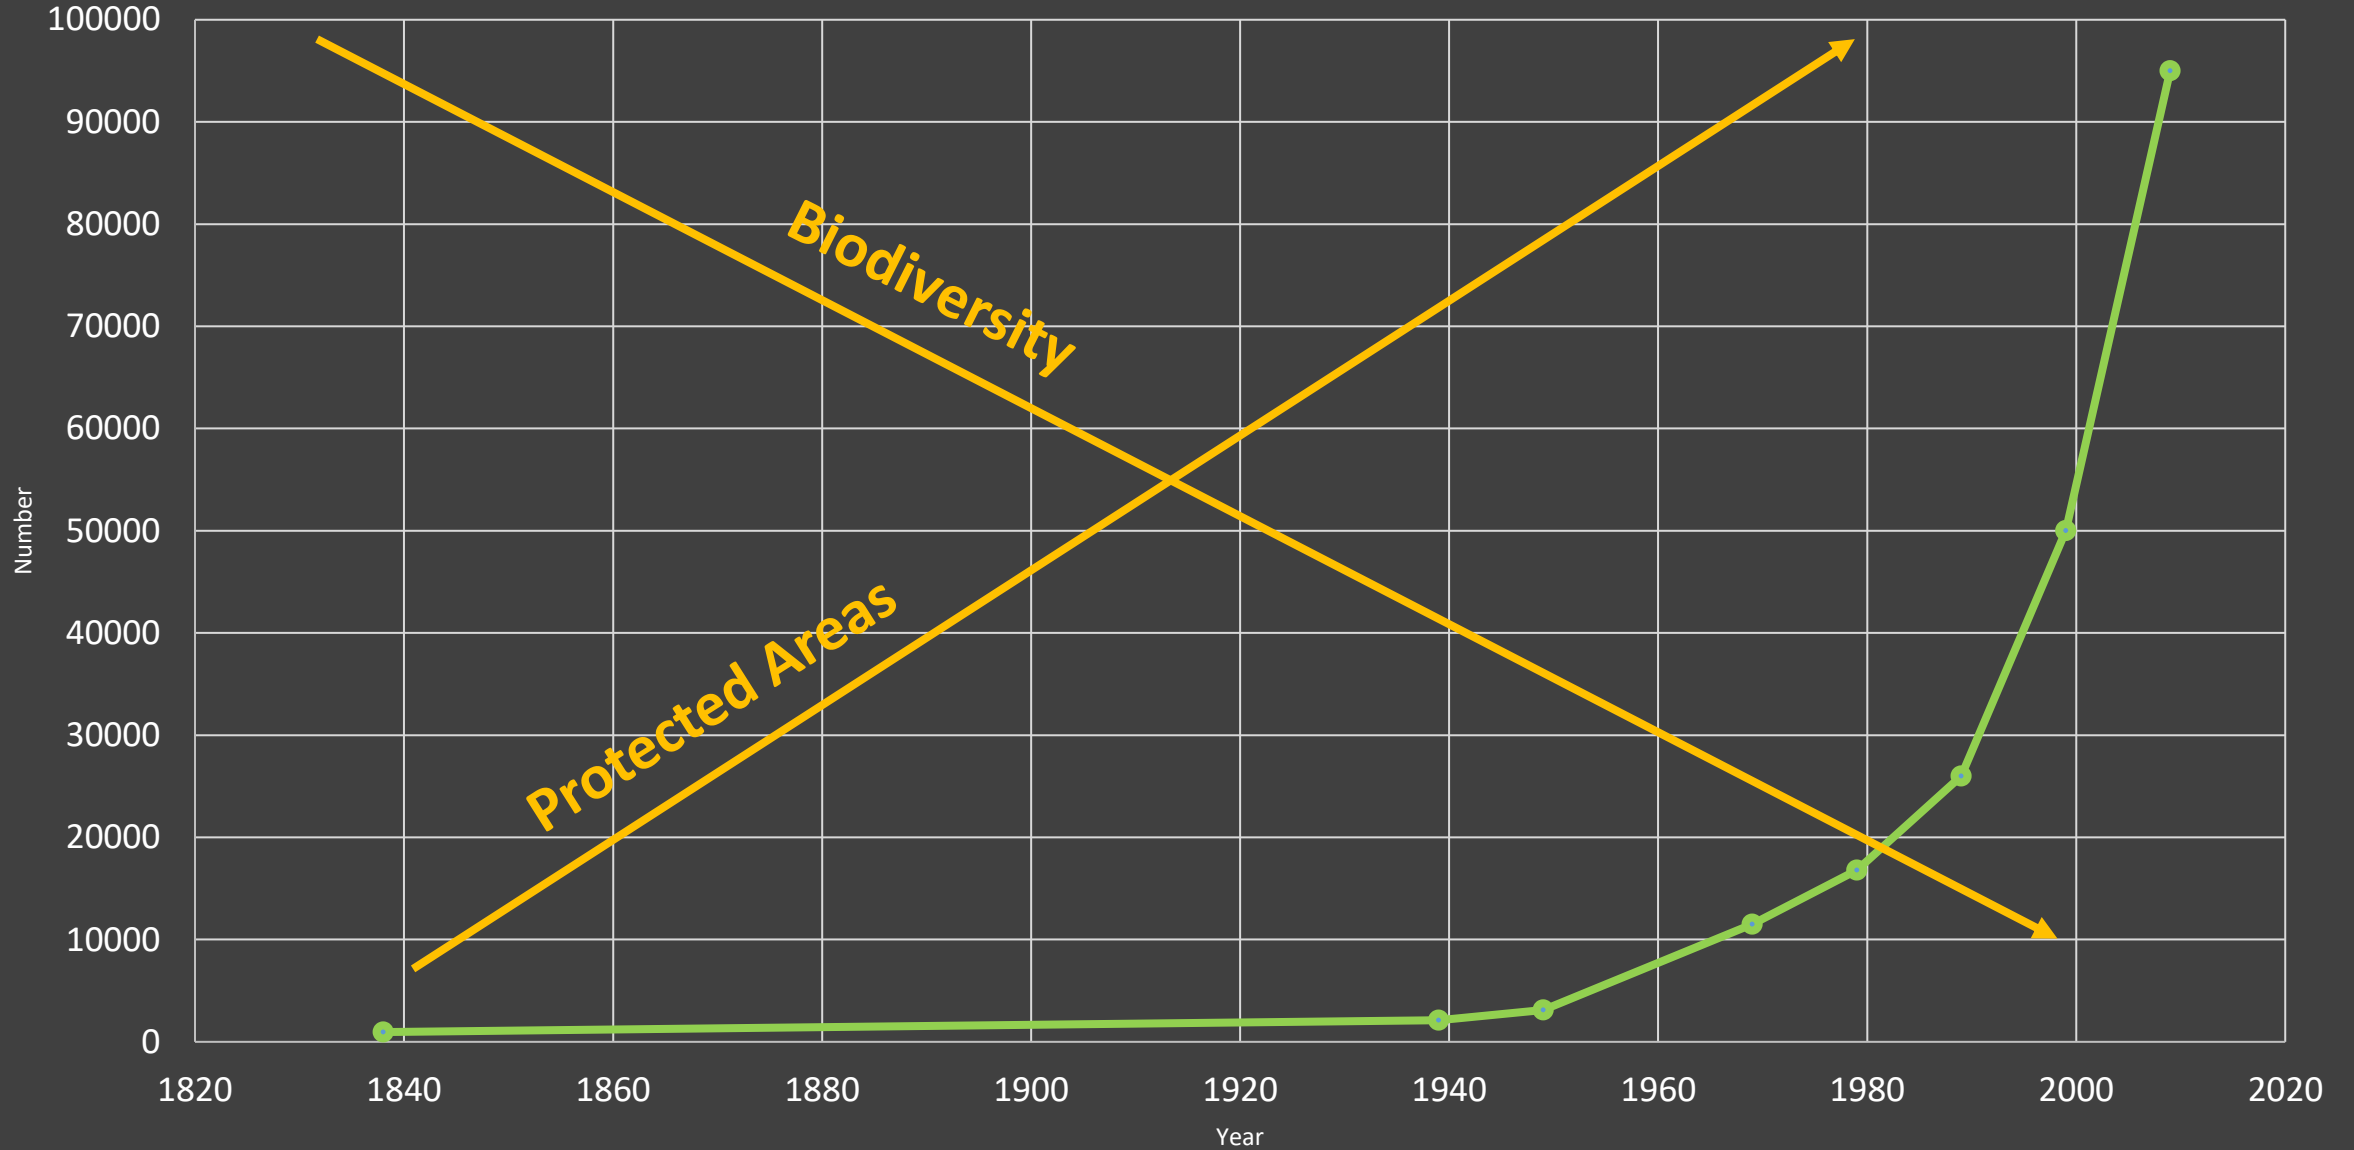

Climate Change

WE ARE ALL IN THIS TOGHETER

Biodiversity
WE ARE ALL IN THIS TOGETHER

WE VERLIEZEN 30.000 PER JAAR → 3 SOORTEN PER UUR!

NORMAAL UITSTERVINGSRATIO

- 1 PER 1 MILJOEN SOORTEN/JAAR

SOORTEN

- 8,7 MILJOEN OP AARDE
- (!) 1,2 MILJOEN BESCHREVEN

EVOLUTIE WILDERNIS

- 1937 – 66%
- 1960 – 62%
- 1978 – 55%
- 1997 – 46%
- 2020 – 35%
- 2050 – 25% ?

Designation Protected Areas Europe

SHIFTING BASELINES

Verschuivende referentiebeelden

Mijn ouders

Ik

Mijn kinderen