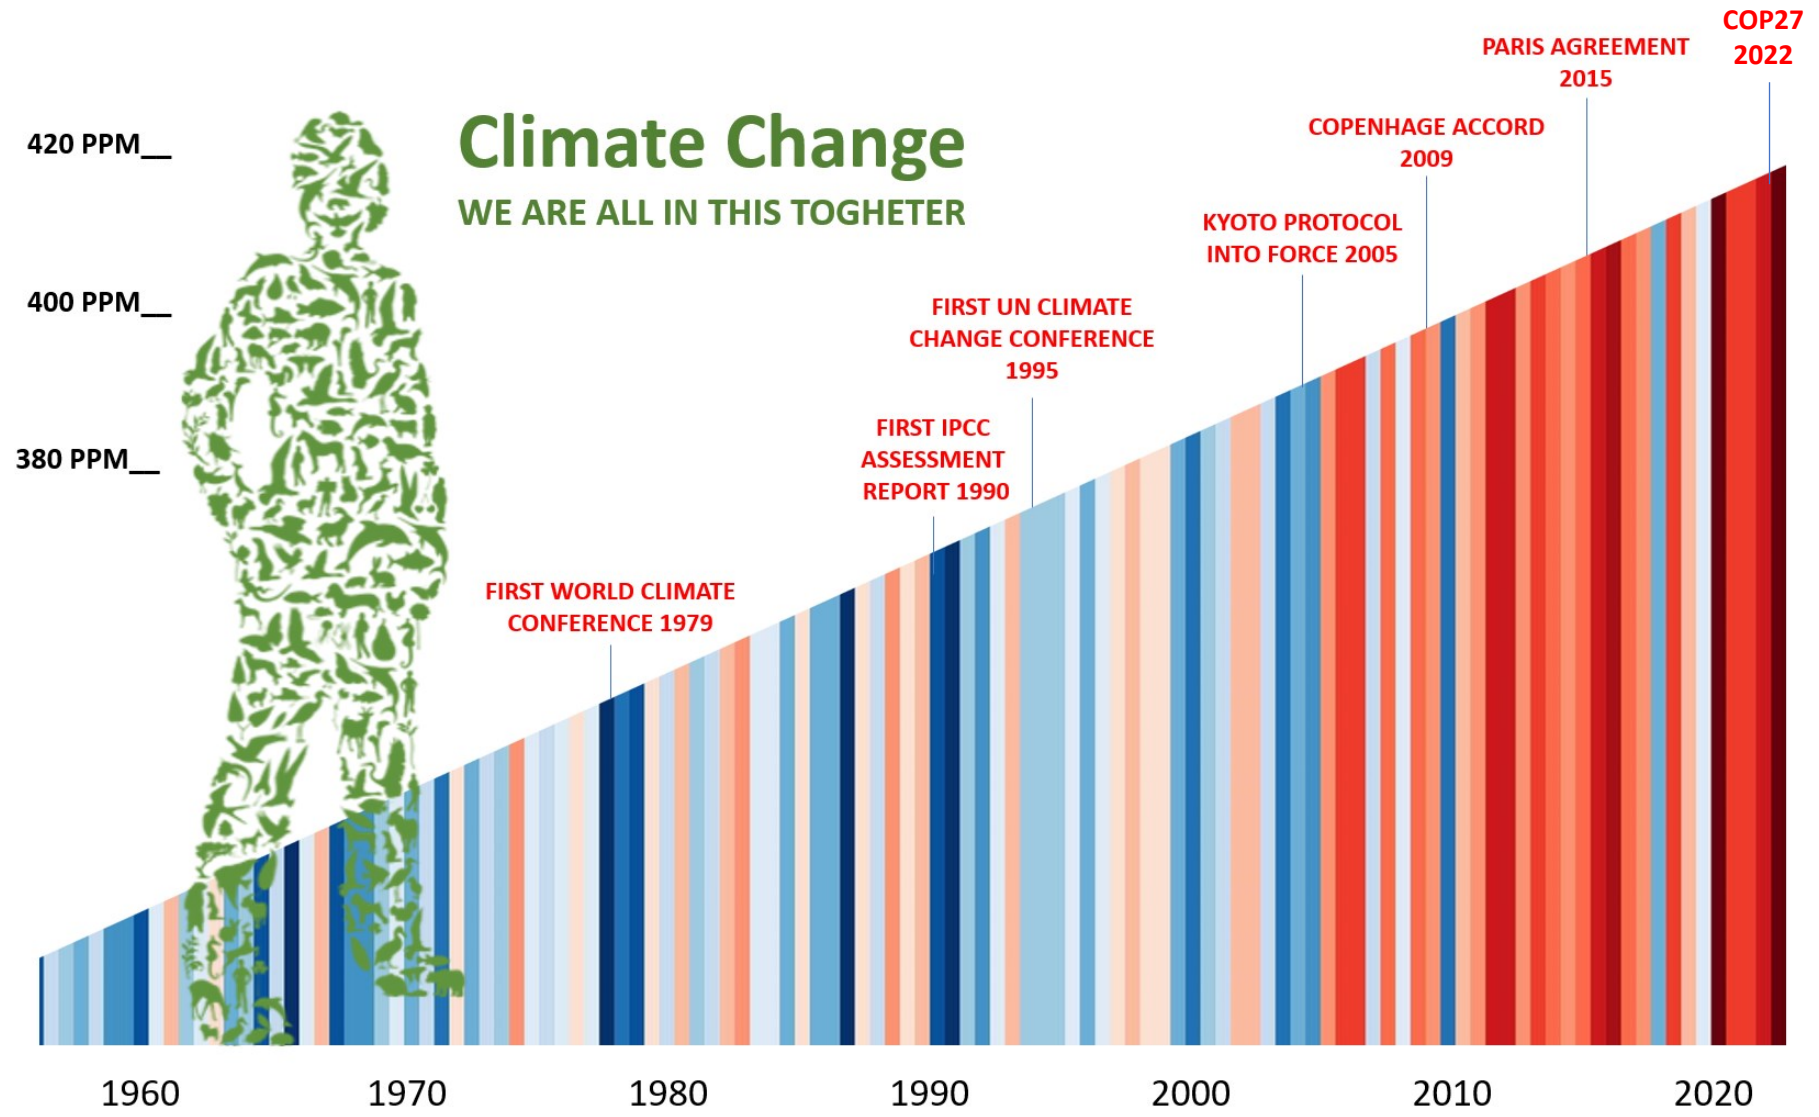

ited Nations
Climate Change

Luiz Inácio 'Lula'
da Silva

*'Stop illegal deforestation
Amazon'*

Sameh Choukry

Agreement

- Loss & Damage

No agreement

- Climate mitigation
- Phasing-out oil & gas

Climate Change

WE ARE ALL IN THIS TOGHETER

Biodiversity
WE ARE ALL IN THIS TOGETHER

WE VERLIEZEN 30.000 PER JAAR → 3 SOORTEN PER UUR!

NORMAAL UITSTERVINGSRATIO

- 1 PER 1 MILJOEN SOORTEN/JAAR

SOORTEN

- 8,7 MILJOEN OP AARDE
- (!) 1,2 MILJOEN BESCHREVEN