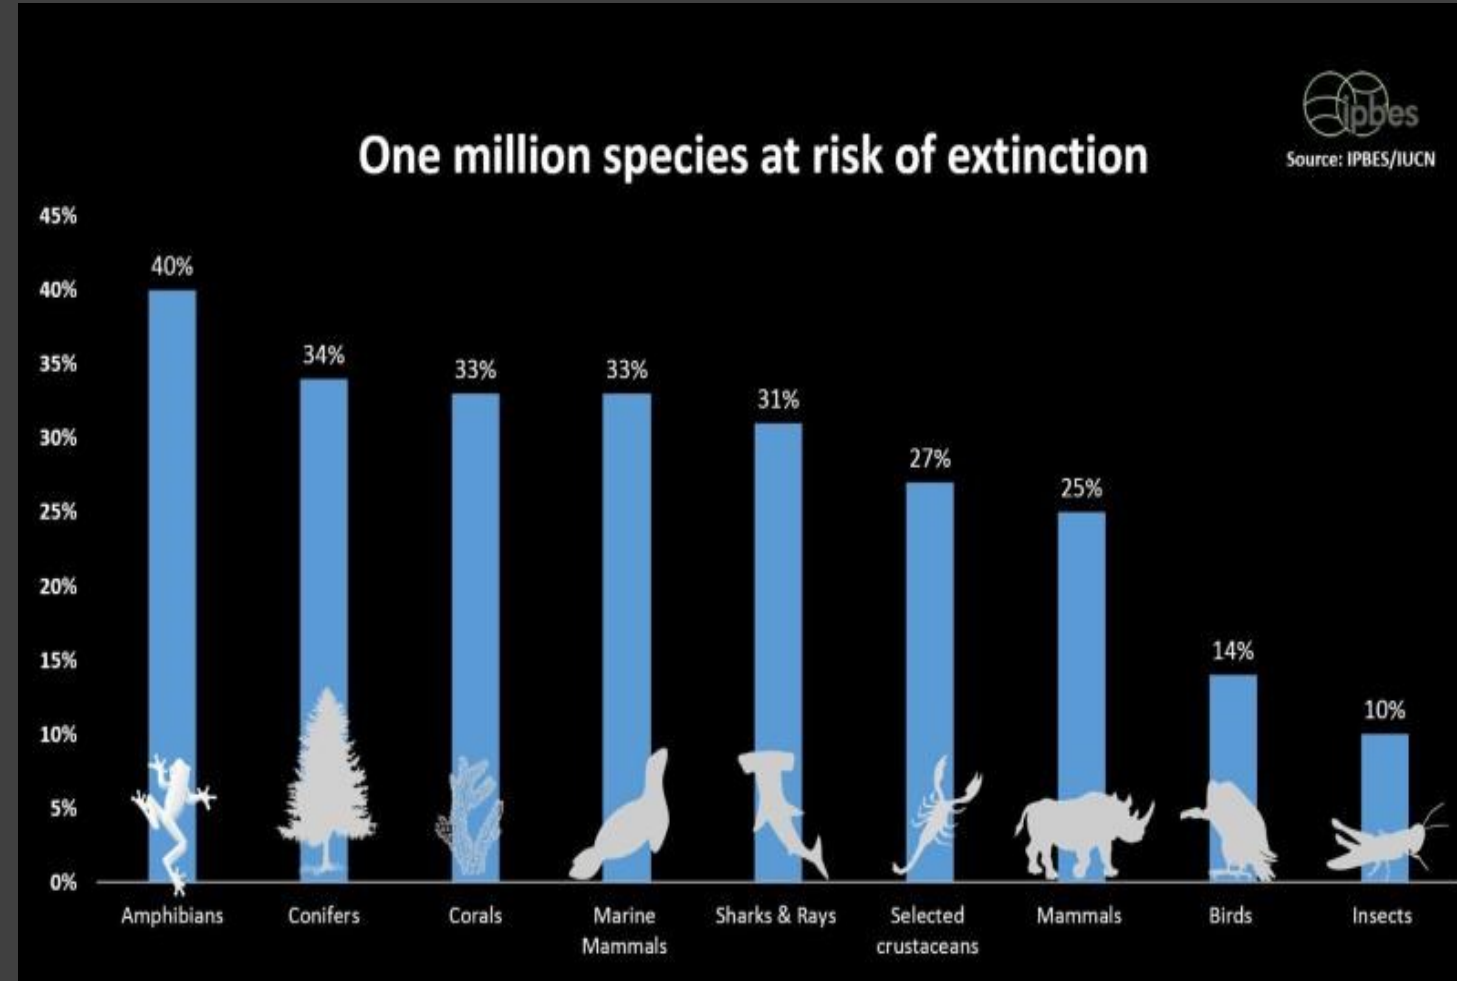

Climate Change

WE ARE ALL IN THIS TOGHETER

Biodiversity
WE ARE ALL IN THIS TOGETHER

WE VERLIEZEN 30.000 PER JAAR → 3 SOORTEN PER UUR!

NORMAAL UITSTERVINGSRATIO

- 1 PER 1 MILJOEN SOORTEN/JAAR

SOORTEN

- 8,7 MILJOEN OP AARDE
- (!) 1,2 MILJOEN BESCHREVEN

EVOLUTIE WILDERNIS

- 1937 – 66%
- 1960 – 62%
- 1978 – 55%
- 1997 – 46%
- 2020 – 35%
- 2050 – 25% ?

Designation Protected Areas Europe

SHIFTING BASELINES

Verschuivende referentiebeelden

Mijn ouders

Ik

Mijn kinderen