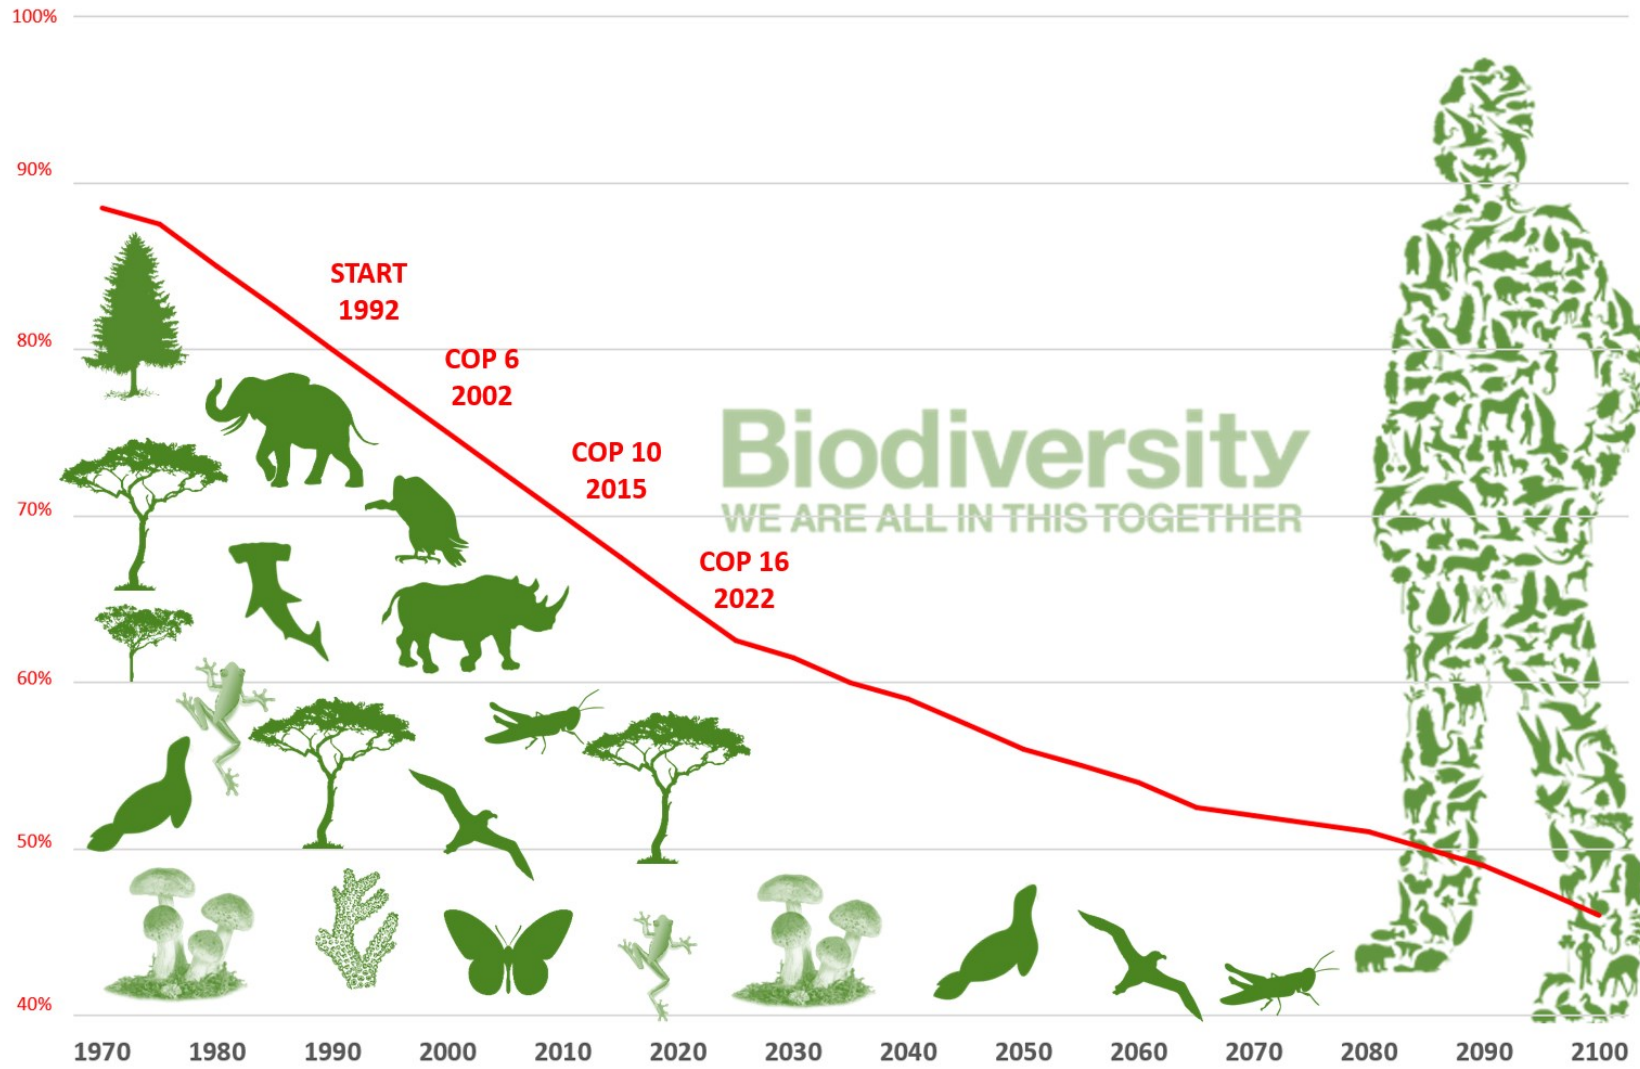

Climate Change

WE ARE ALL IN THIS TOGHETER

Biodiversity
WE ARE ALL IN THIS TOGETHER

WE VERLIEZEN 30.000 PER JAAR → 3 SOORTEN PER UUR!

NORMAAL UITSTERVINGSRATIO

- 1 PER 1 MILJOEN SOORTEN/JAAR

SOORTEN

- 8,7 MILJOEN OP AARDE
- (!) 1,2 MILJOEN BESCHREVEN

EVOLUTIE WILDERNIS

- 1937 – 66%
- 1960 – 62%
- 1978 – 55%
- 1997 – 46%
- 2020 – 35%
- 2050 – 25% ?

Designation Protected Areas Europe

SHIFTING BASELINES

Verschuivende referentiebeelden

Mijn ouders

Ik

Mijn kinderen