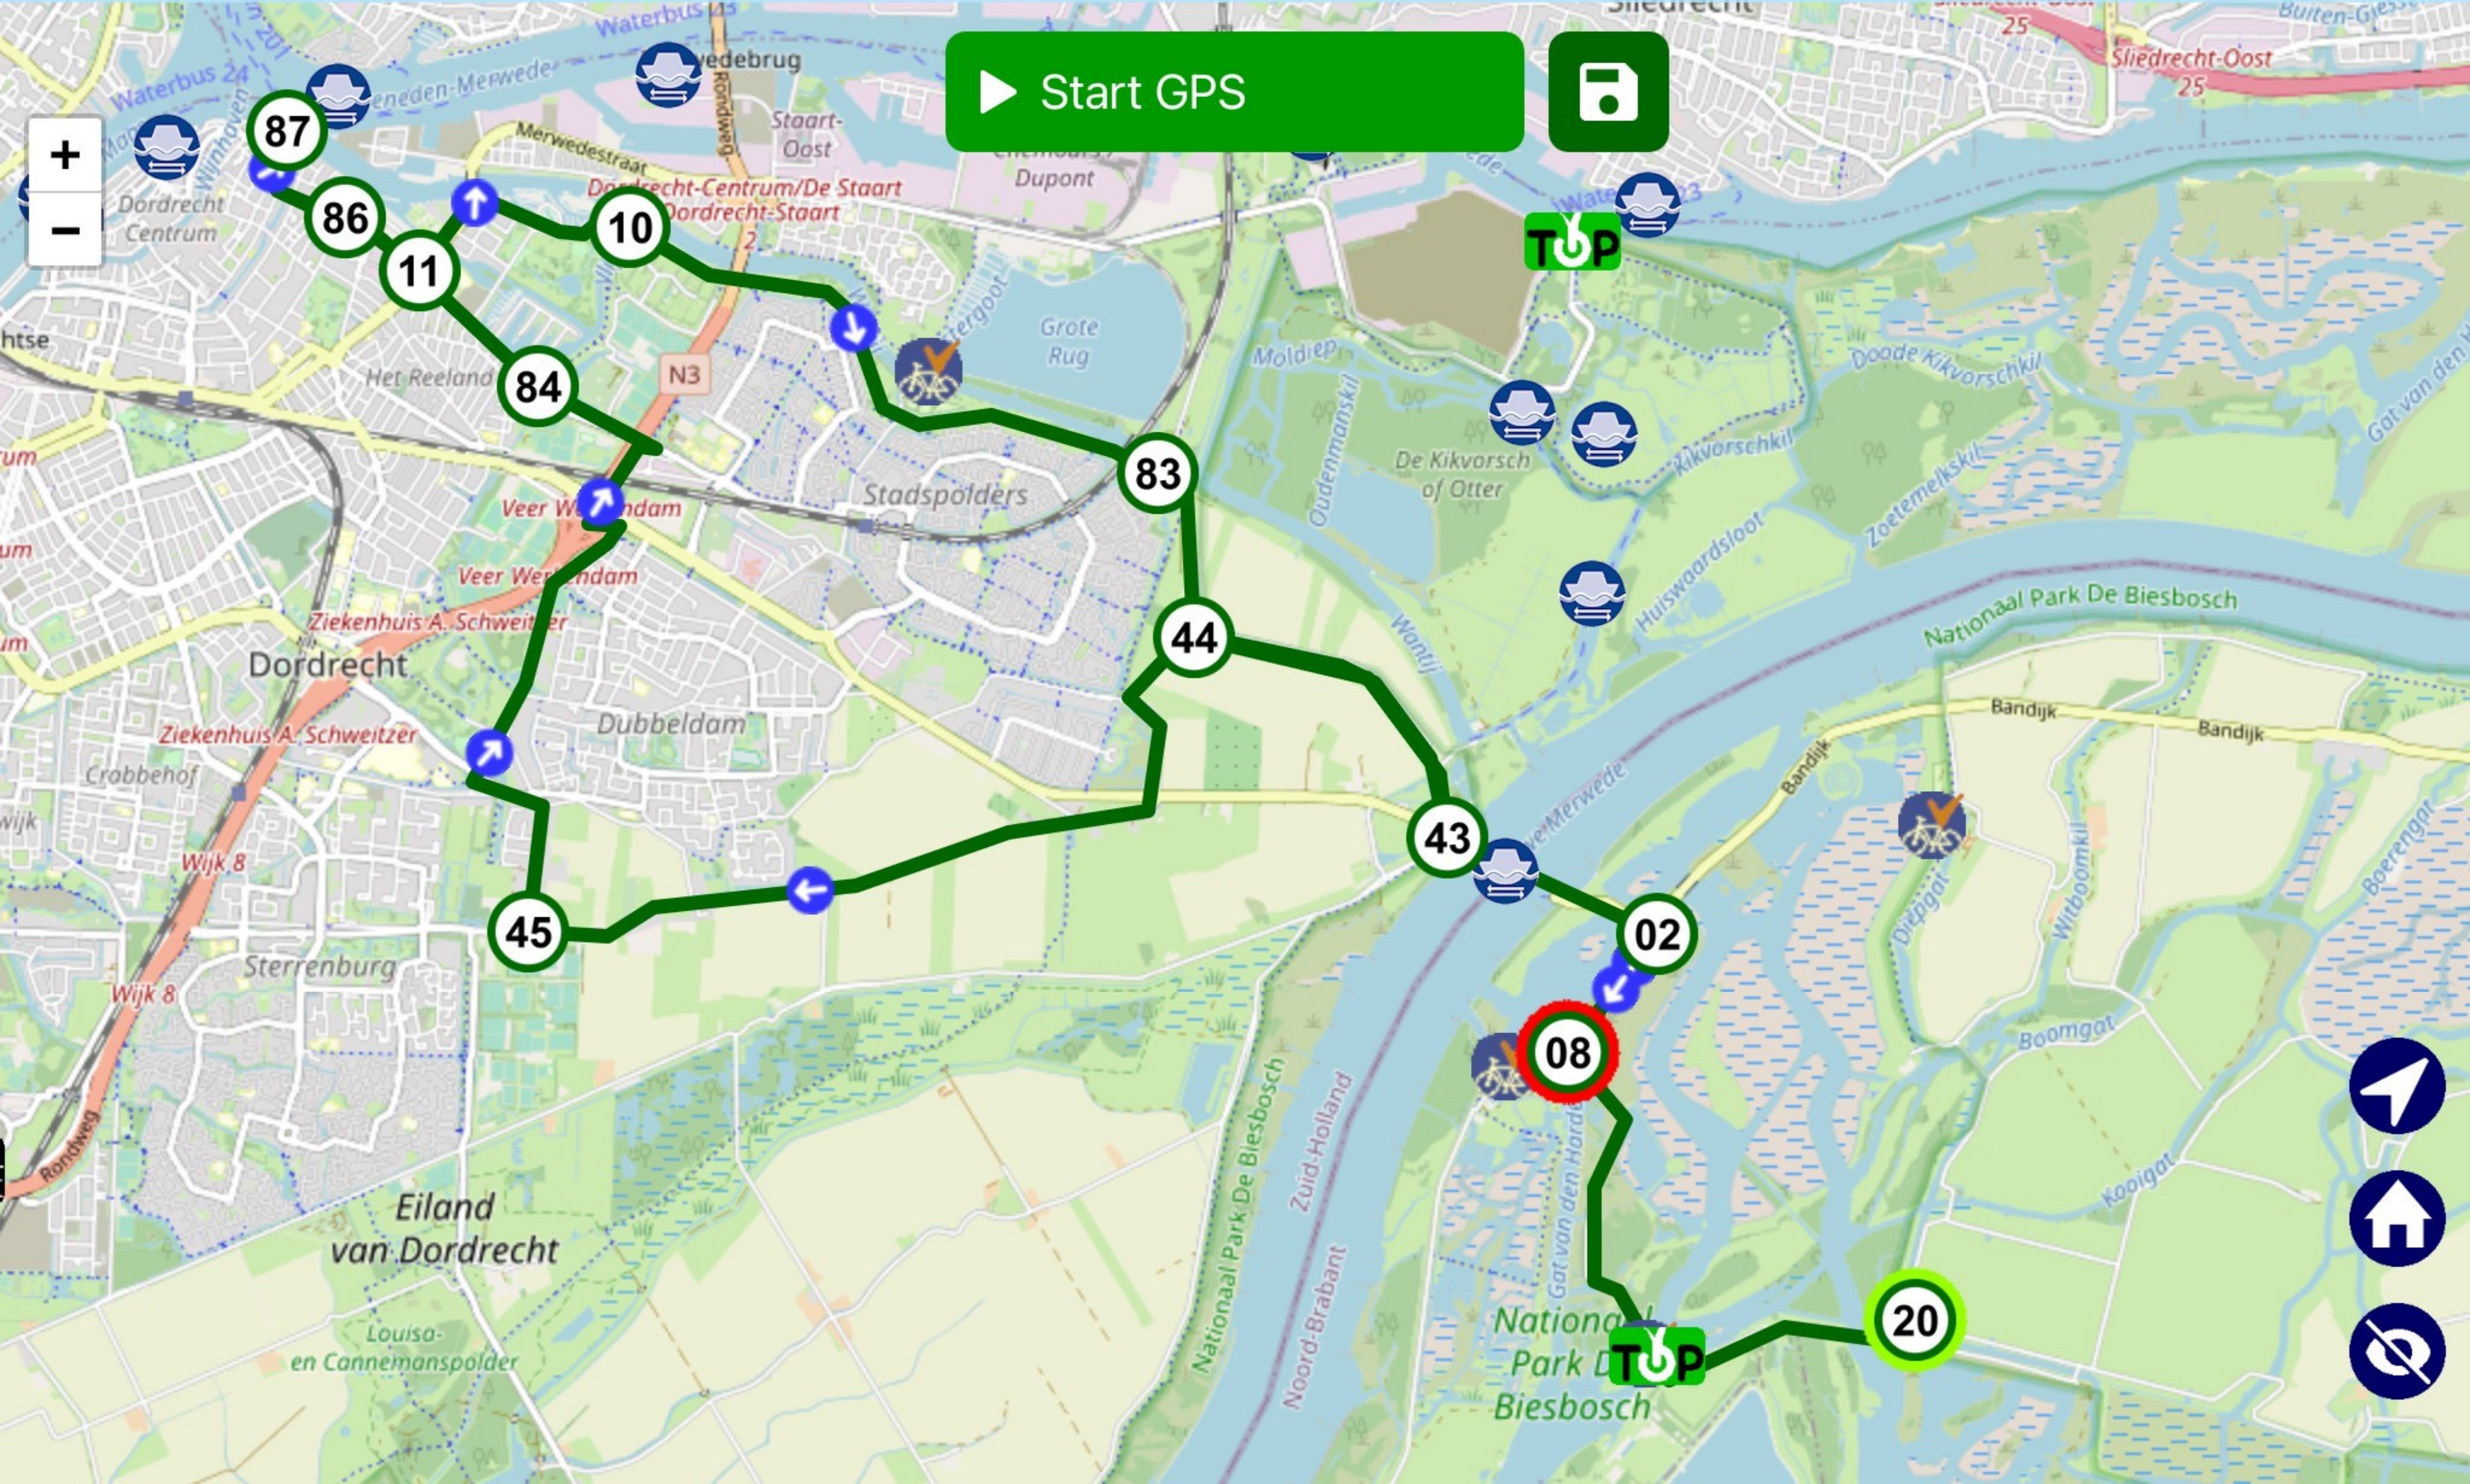

Start	20 Afstand 3.2 km Te gaan 27.2 km	08 Afstand 0.7 km Te gaan 24.0 km	02 Afstand 1.1 km Te gaan 23.3 km	43 Afstand 1.8 km Te gaan 22.2 km	44 Afstand 4.2 km Te gaan 20.4 km	45 Afstand 4.0 km Te gaan 16.2 km	8
-------	--	--	--	--	--	--	----------

▶ Start GPS