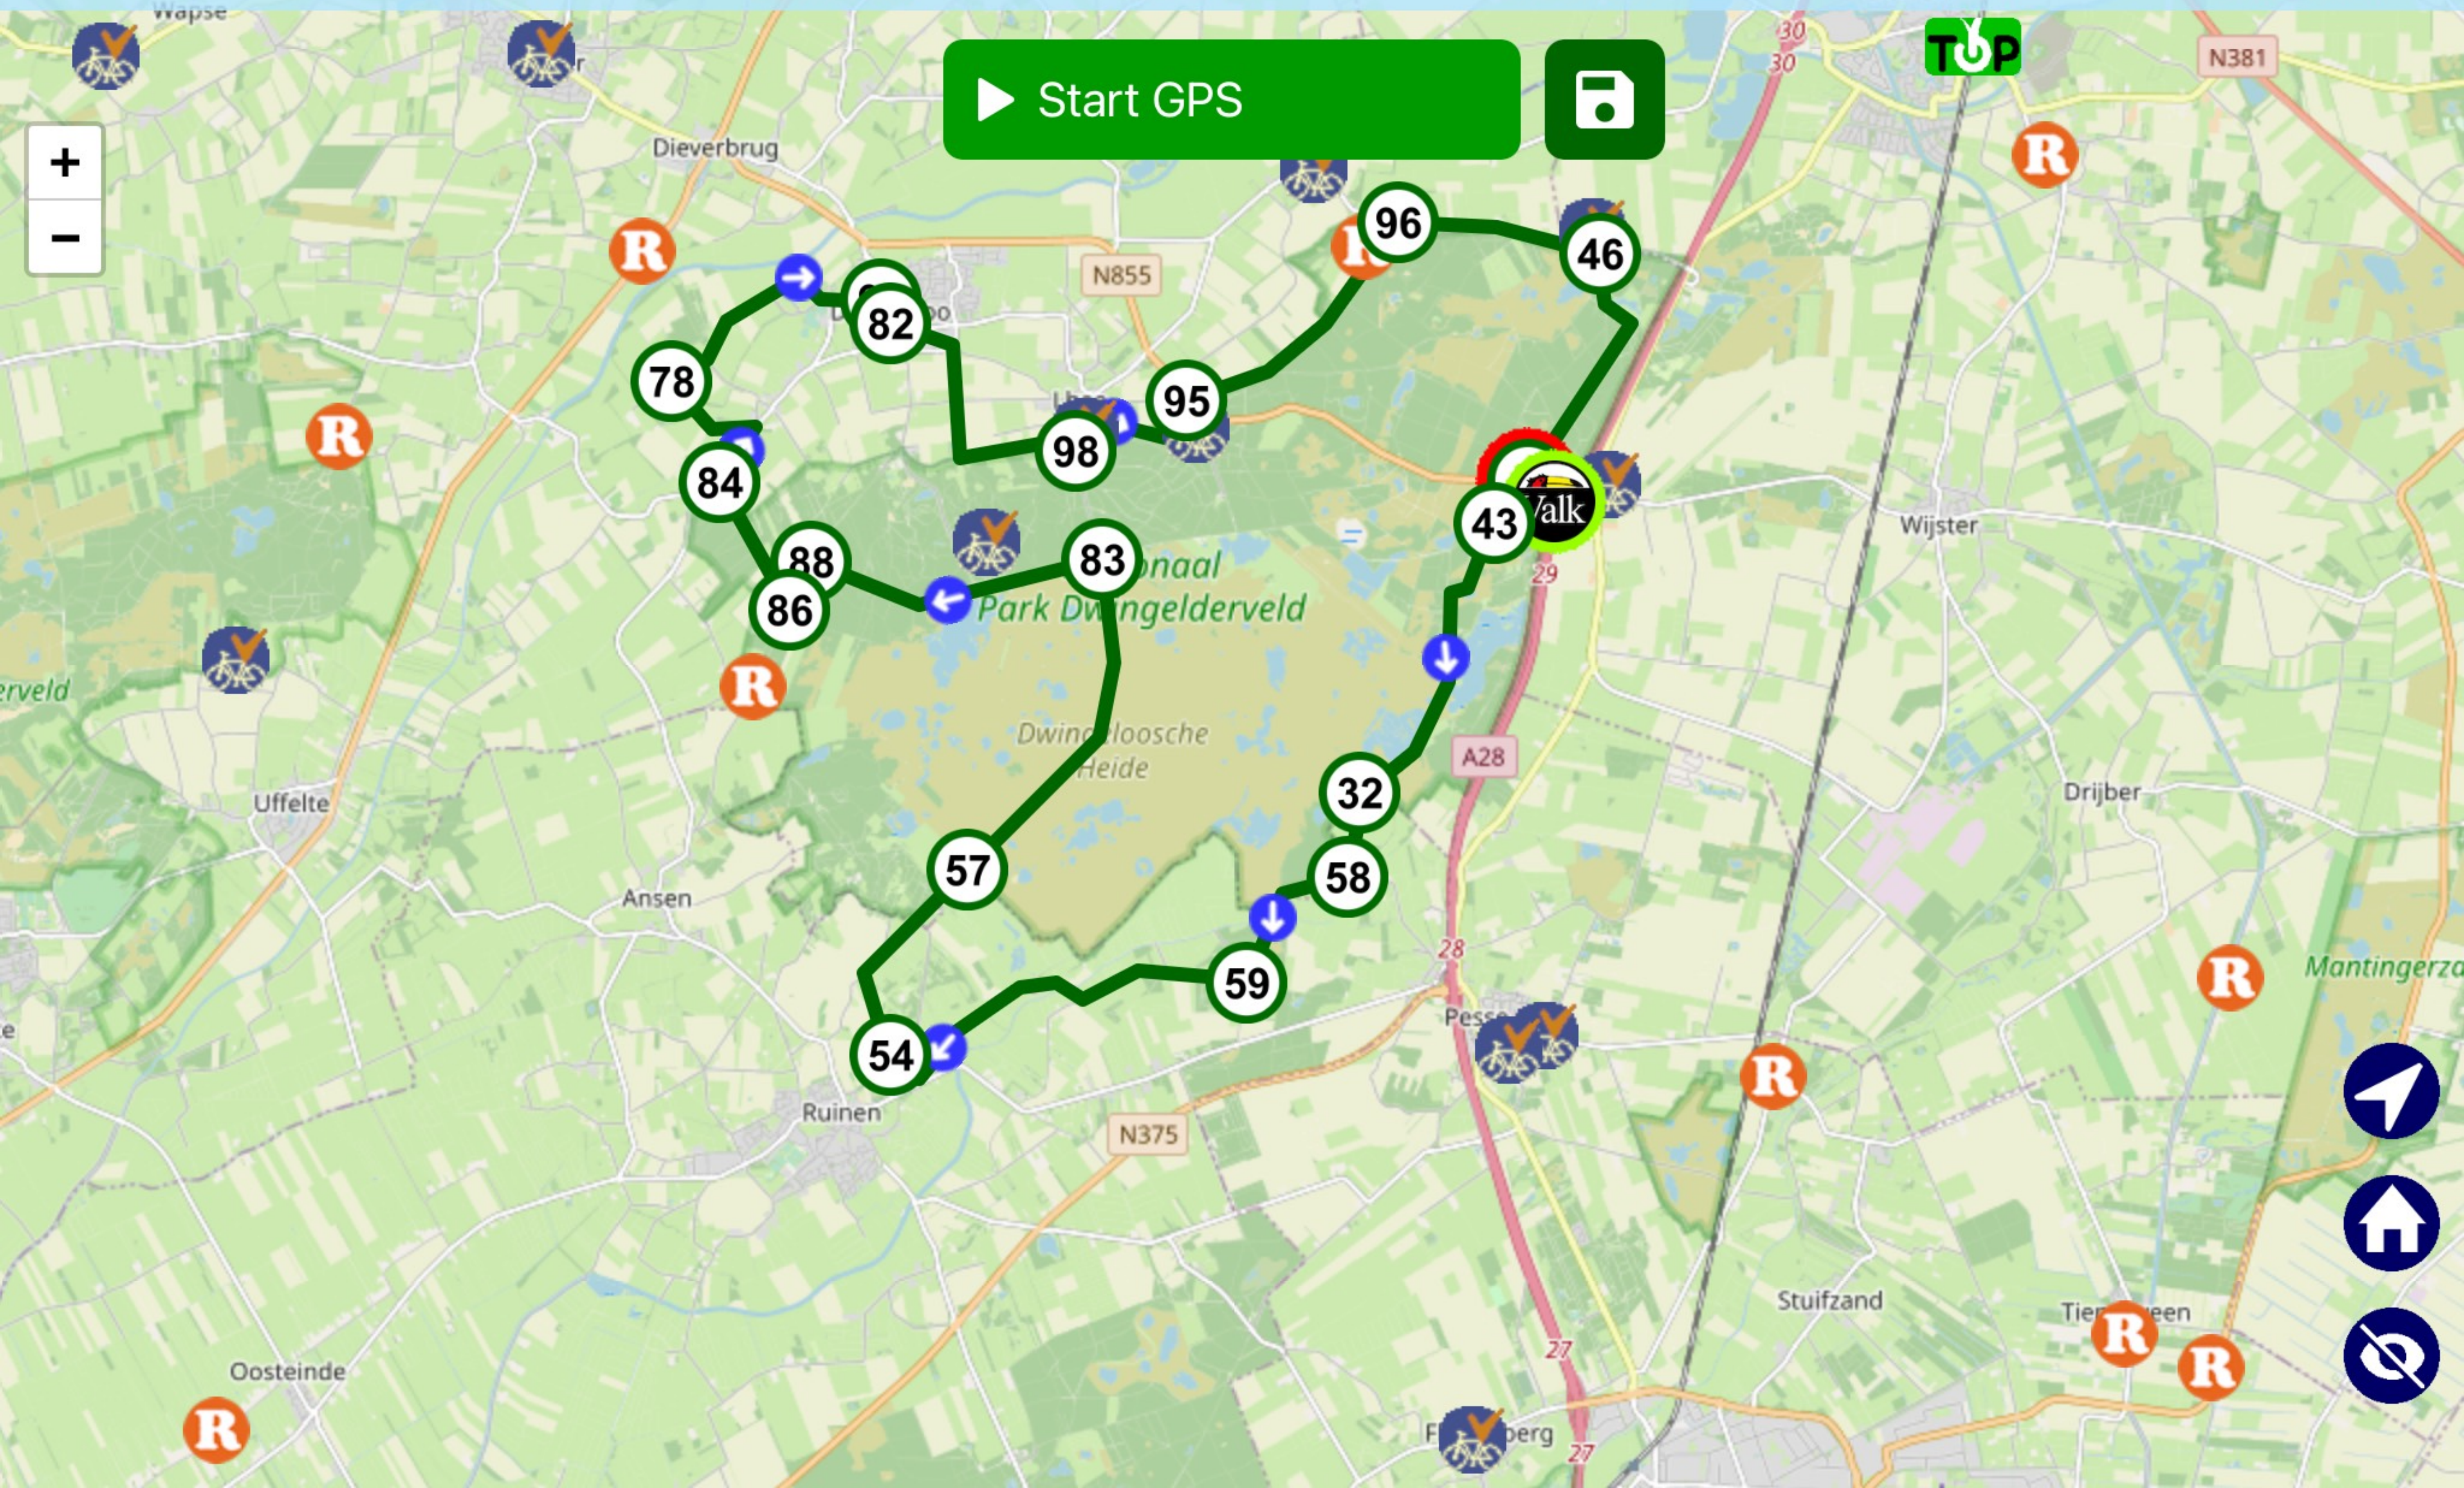

Start

Afstand  
0.4 km  
Te gaan  
38.6 km

44

Afstand  
0.6 km  
Te gaan  
38.2 km

43

Afstand  
3.2 km  
Te gaan  
37.6 km

32

Afstand  
0.8 km  
Te gaan  
34.4 km

58

Afstand  
1.6 km  
Te gaan  
33.6 km

59

Afstand  
4.4 km  
Te gaan  
32.0 km

5

▶ Start GPS

TOP